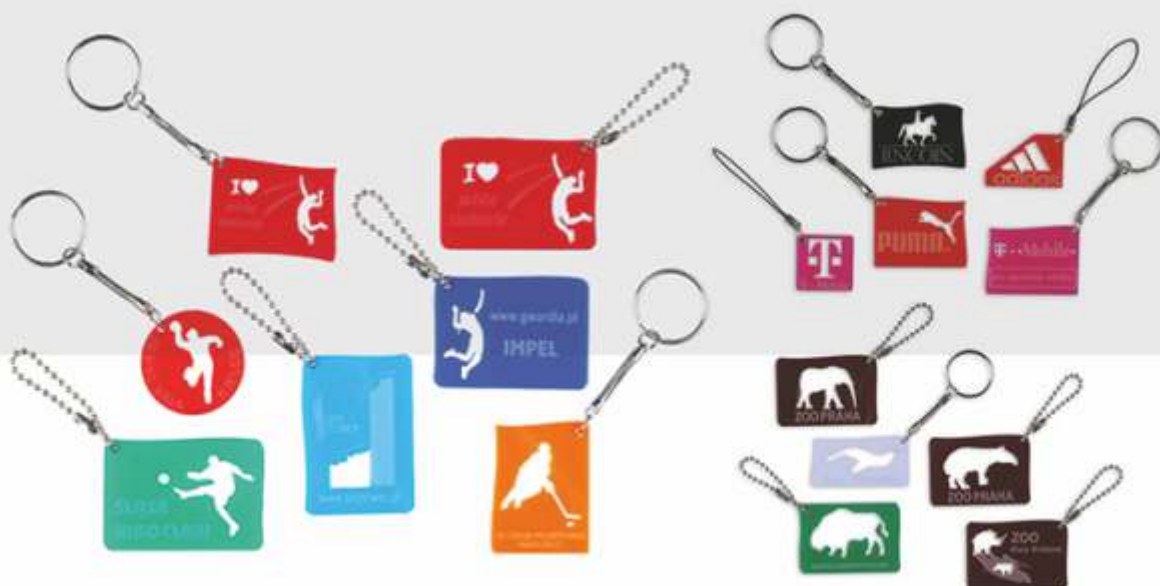

Uzupełnieniem oferty są metalowe stojaki na breloczki.

---

# BRELOCZKI

Metalowe

[bober.com.pl](http://bober.com.pl)

# BRELOCZKI

Plastikowe z grawerem

## BRELOCZKI

Pamiątki są miłym prezentem utrwalającym uczestnictwo w atrakcyjnej i ciekawej imprezie.

Przedstawiają konkurencje sportowe i zwierzęta (według projektu artysty rzeźbiarza – Jerzego Bokrzyckiego) wykonane z blachy, osadzone na drewnianej lub szklanej podstawie.