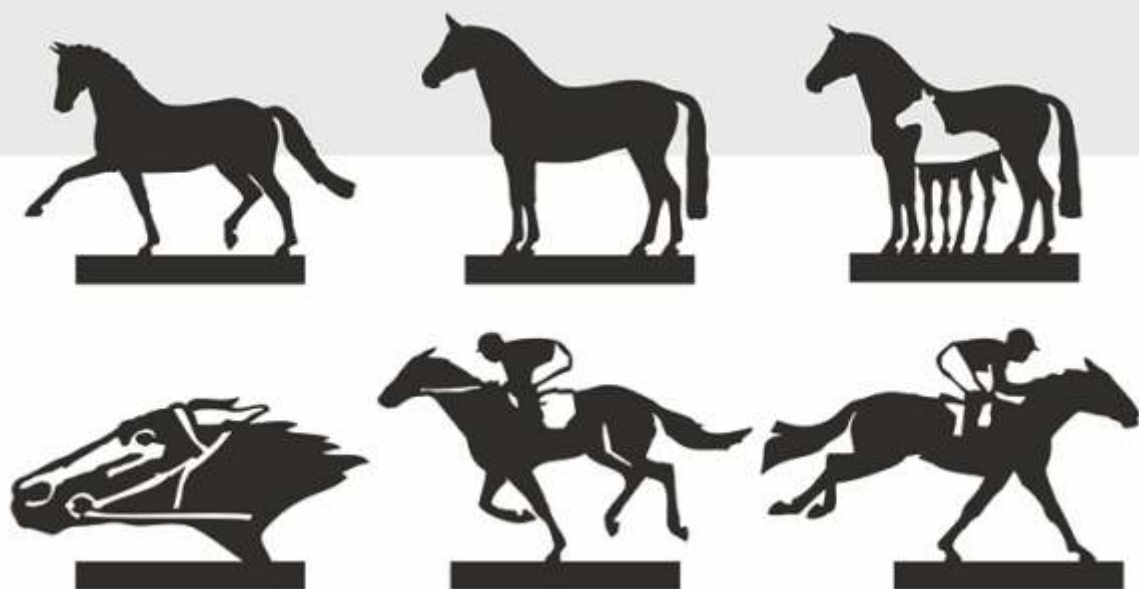

GADŻETY

Pamiątki są miłym prezentem utrwalającym uczestnictwo w atrakcyjnej i ciekawej imprezie.

Przedstawiają konkurencje sportowe i zwierzęta (według projekty artysty rzeźbiarza – Jerzego Bokrzyckiego) wykonane z blachy, osadzone na drewnianej lub szklanej podstawie.

Metal jest malowany proszkowo (kolor dowolny).